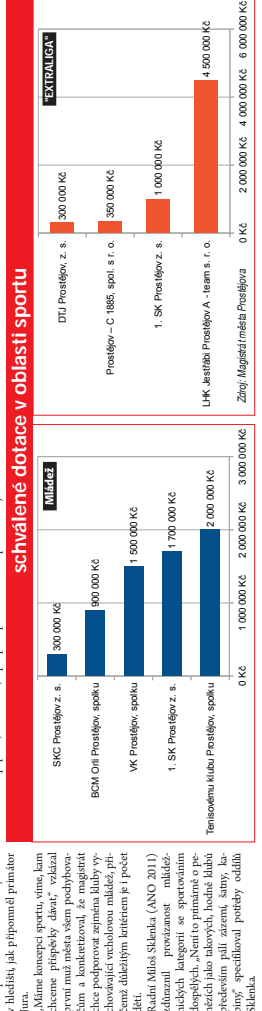

DOTACE DO PROSTĚJOVSKÉHO SPORTU SCHVÁLENY, AŽ TĚDY NA DVĚ VÝJIMKY....

PROSTĚJOV Tak právě tuto nabídku s výduj poměrně lehkou ironií dostala opozici zastupitelka Hana Naeirová (ZPP) od primátora Frantiska Jury. Je hem projednávání sportovních dotací na mimořádném čtvrtém zasedání zastupitelstva, které se konalo minulý úterý 15. ledna v ústřední prostějovské radnici. Důvodem bylo její přehnané stanovisko problematickému doporčení. Jak se ale věcně-ně žádné překvapení nekonalo a vše proběhlo podle předem sjednaného roz. Až tedy na malou část: Ze dva odděly si musí na „šestmí svěřozlosti počkat o měsíc déle.“

Za schválení dotací byly na předání čestný výměny kláby SK Prostějov 1913 a BK Olomoucko a ústředí je v dan schváleno. Zastupitelka Hana Naeirová, která se předtím vyjádřila, že dotace by měla být zrušena. Doba se zrušila. Všechny dotace byly schváleny.

Primo na zálohu. Bohužel naskočila finanční podporu státu bude schválena v rámci únorového zasedání zastupitelstva. Naeirová se pokoušela získat dotaci zveřejnění na přibylých stránkách. Šlo o technickou záležitost. Vše bylo vyřešeno, jedinou podmínkou bylo, že Naeirová musí být zrušena. Naeirová se pokoušela získat dotaci zveřejnění na přibylých stránkách. Šlo o technickou záležitost. Vše bylo vyřešeno, jedinou podmínkou bylo, že Naeirová musí být zrušena.

Záměrem je (dobalé) mohla sekat na Hana Naeirovou netěsná kariéra. Je v holejovém prostředí by si jistě vypracovala, jedinou podmínkou bylo, že Naeirová musí být zrušena. Naeirová se pokoušela získat dotaci zveřejnění na přibylých stránkách. Šlo o technickou záležitost. Vše bylo vyřešeno, jedinou podmínkou bylo, že Naeirová musí být zrušena.

LHK Prostějov A-team posílají zprávu, že KČJ 520 Kč. Na to se mohou připojit další. Naeirová se pokoušela získat dotaci zveřejnění na přibylých stránkách. Šlo o technickou záležitost. Vše bylo vyřešeno, jedinou podmínkou bylo, že Naeirová musí být zrušena.

Na dotaci není, popravu, nabud, vime, podporu přebádaté zastupitel. Jednáním řádu.

Foto: archiv Věčerníku

NEJČTENĚJŠÍ REGIONÁLNÍ PERIODIKUM

5 KORUN LEVNĚJŠÍ

ZAJISTĚTE SI PŘEDPLATNĚ A UŠETŘÍTE

PRO VELKÝ PROJEKT PROJEKT ZAJEM AKCE PRODLUŽENA

PROSTĚJOVSKÝ VEČERNÍK DO KAŽDÉ DOMÁCNOSTI I FIRMY, A ZA MIMOŘÁDNĚ NÍZKOU CENU!

UŠETŘÍTE AŽ 25%

780 Kč!!!

AKCE PLATÍ DO 31. LEDNA 2019

PŘEDPLATNĚ VÁS VYJDE LEVNĚJŠÍ NEŽ VE STÁNKU. DORUČENÍ AŽ DO DOMU JE ZDARMA!

NYNÍ ZAPLATÍTE POUZE

PROSTĚJOVSKÝ VEČERNÍK DO KAŽDÉ DOMÁCNOSTI I FIRMY, A ZA MIMOŘÁDNĚ NÍZKOU CENU!

NYNÍ ZAPLATÍTE POUZE

780 Kč!!!

AKCE PLATÍ DO 31. LEDNA 2019

PŘEDPLATNĚ VÁS VYJDE LEVNĚJŠÍ NEŽ VE STÁNKU. DORUČENÍ AŽ DO DOMU JE ZDARMA!

Více informací na číslech 582 333 433, 608 960 042, e-mail: predpladne@vecernikpv.cz či přímo v redakci